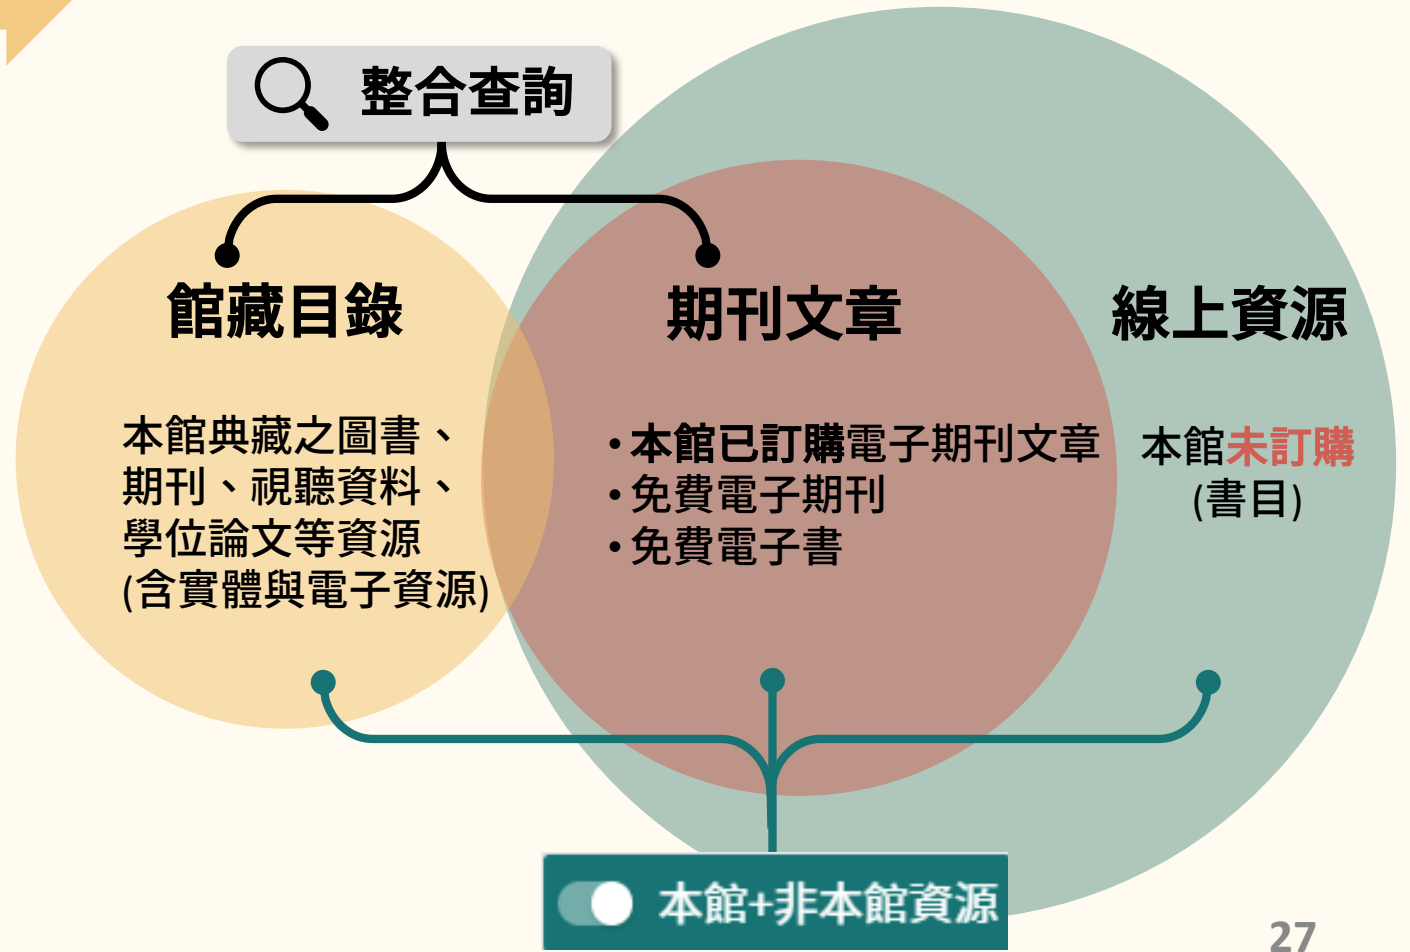

篩選項目說明-1

調整檢索結果

☒ 本館+非本館資源

排序規則: 相關性 ▾

顯示結果篩選 ▾

資源類型 ▾

出版年 ▾

主題 ▾

作者 ▾

語言 ▾

典藏區域 ▾

勾選後會「擴大」檢索範圍，找到更多資料(包含本館未訂購的書目)。