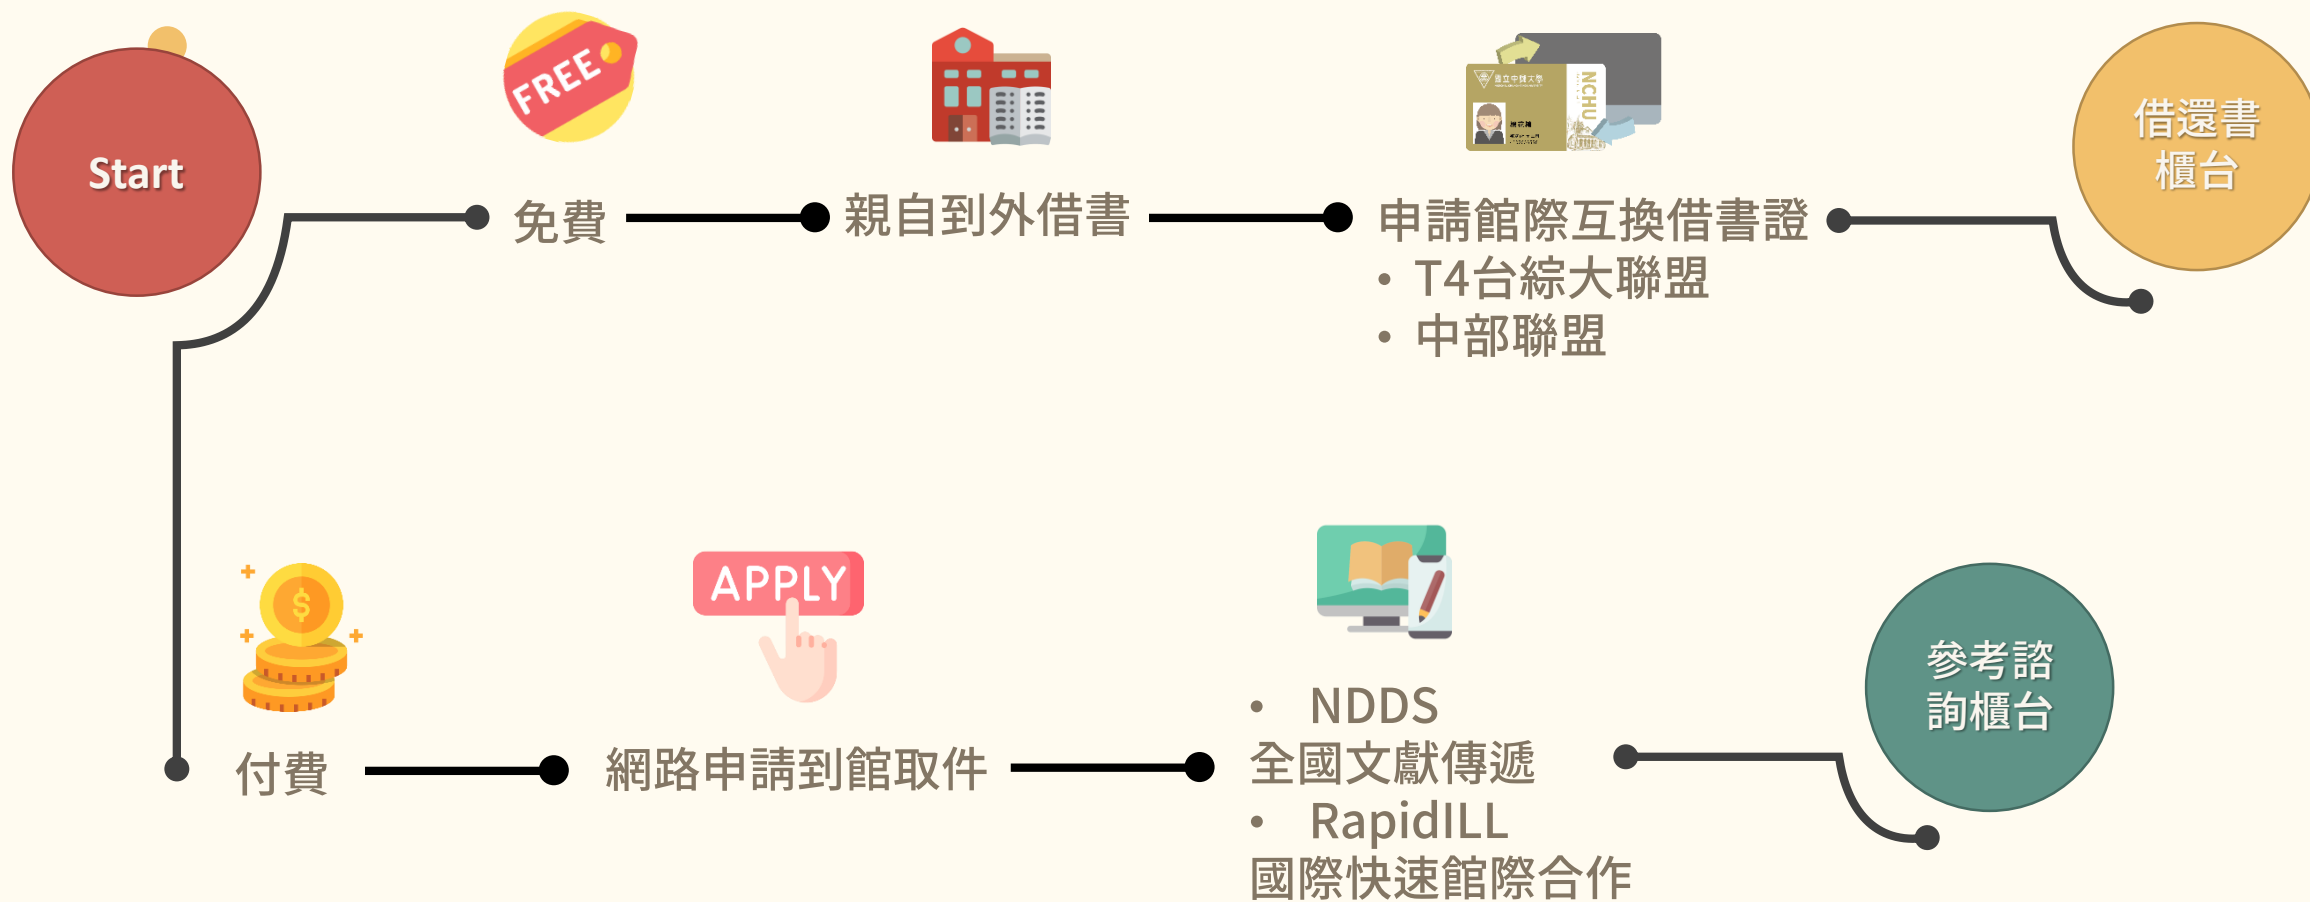

館際合作

NDDS V.S Rapid ILL

	NDDS	RapidILL
參與單位	以台灣地區為主	以美加地區為主
申請資料類型	圖書借閱 文獻複印：圖書、期刊、博碩士論文、 會議論文、研究報告等多種資料類型	文獻複印：以西文期刊為主
帳號申請	需申請帳號(NDDS首頁申請) 帳號：身分證字號 密碼：自行設定密碼	無需申請帳號 帳號：學生證或教職員證 密碼：興大入口密碼 (預設為身分證字號末4碼+出生年月日4碼)
收費標準	依各館收費標準	每頁3元
處理速度	約1-5天(依各館處理速度)	最快為24小時(依各館處理速度)